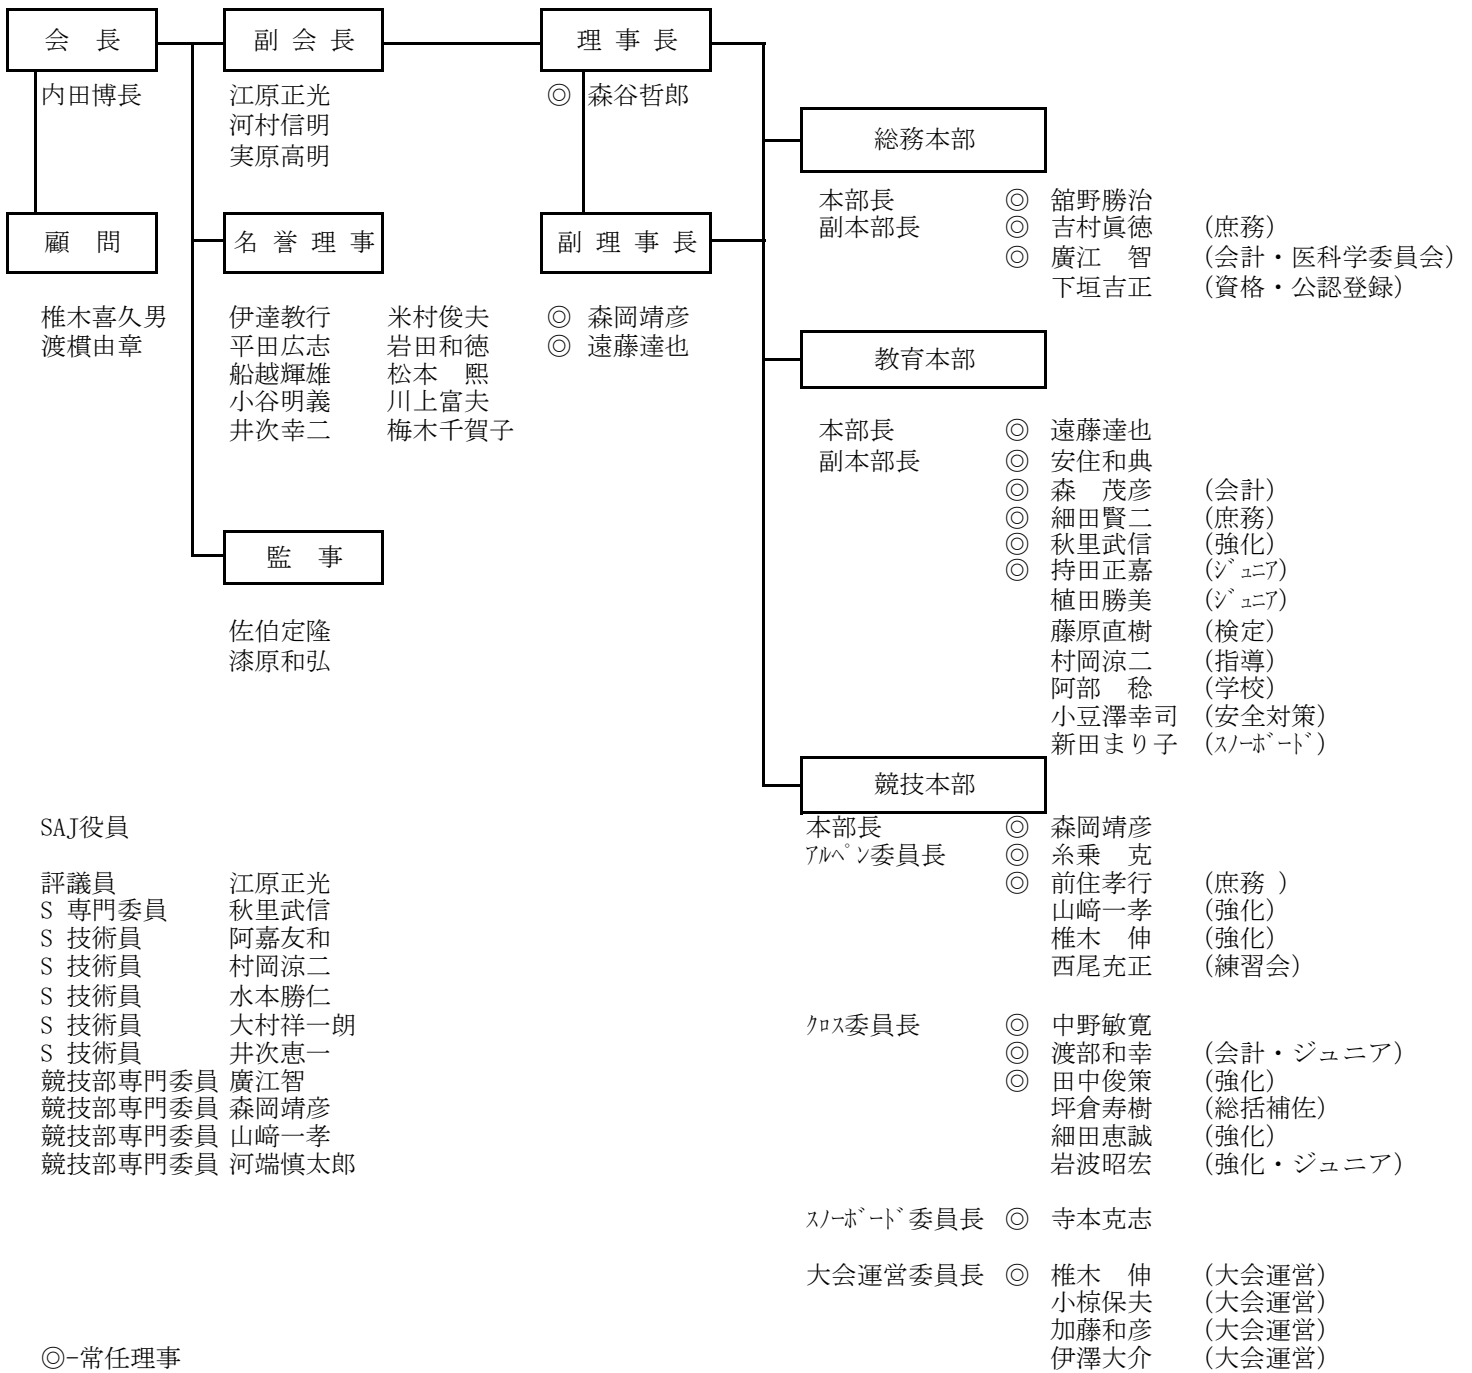

鳥取県スキー連盟組織図

2025年10月14日 現在

総務本部

広報委員会

※江原 正光 森谷 哲郎 森岡 靖彦 舘野 勝治 椎木伸 寺本 克志  
中野 敏寛 糸乗 克 下垣吉正 前任孝行 細田 賢二 田中俊策

スポーツ医科学委員会

※川西弘晃 糸乗 克 中野敏寛 渡部和幸 山崎廣美 寺本克志  
森岡靖彦 炭山慧一 遠藤達也 秋里武信

教育本部

安全対策委員会

※宮本 亮 小豆澤幸司 伊藤 勇 福田希世美 池田幸恵

指導委員会

※大村祥一朗 村岡涼二 新田まり子 水本勝仁

検定委員会

※阿嘉友和 藤原直樹 田中慎一 福田 忍

シニア委員会

※花道英年 持田正嘉 植田勝美 安住和典 松本政和 松永頼文  
小西博継 長谷川幸彦