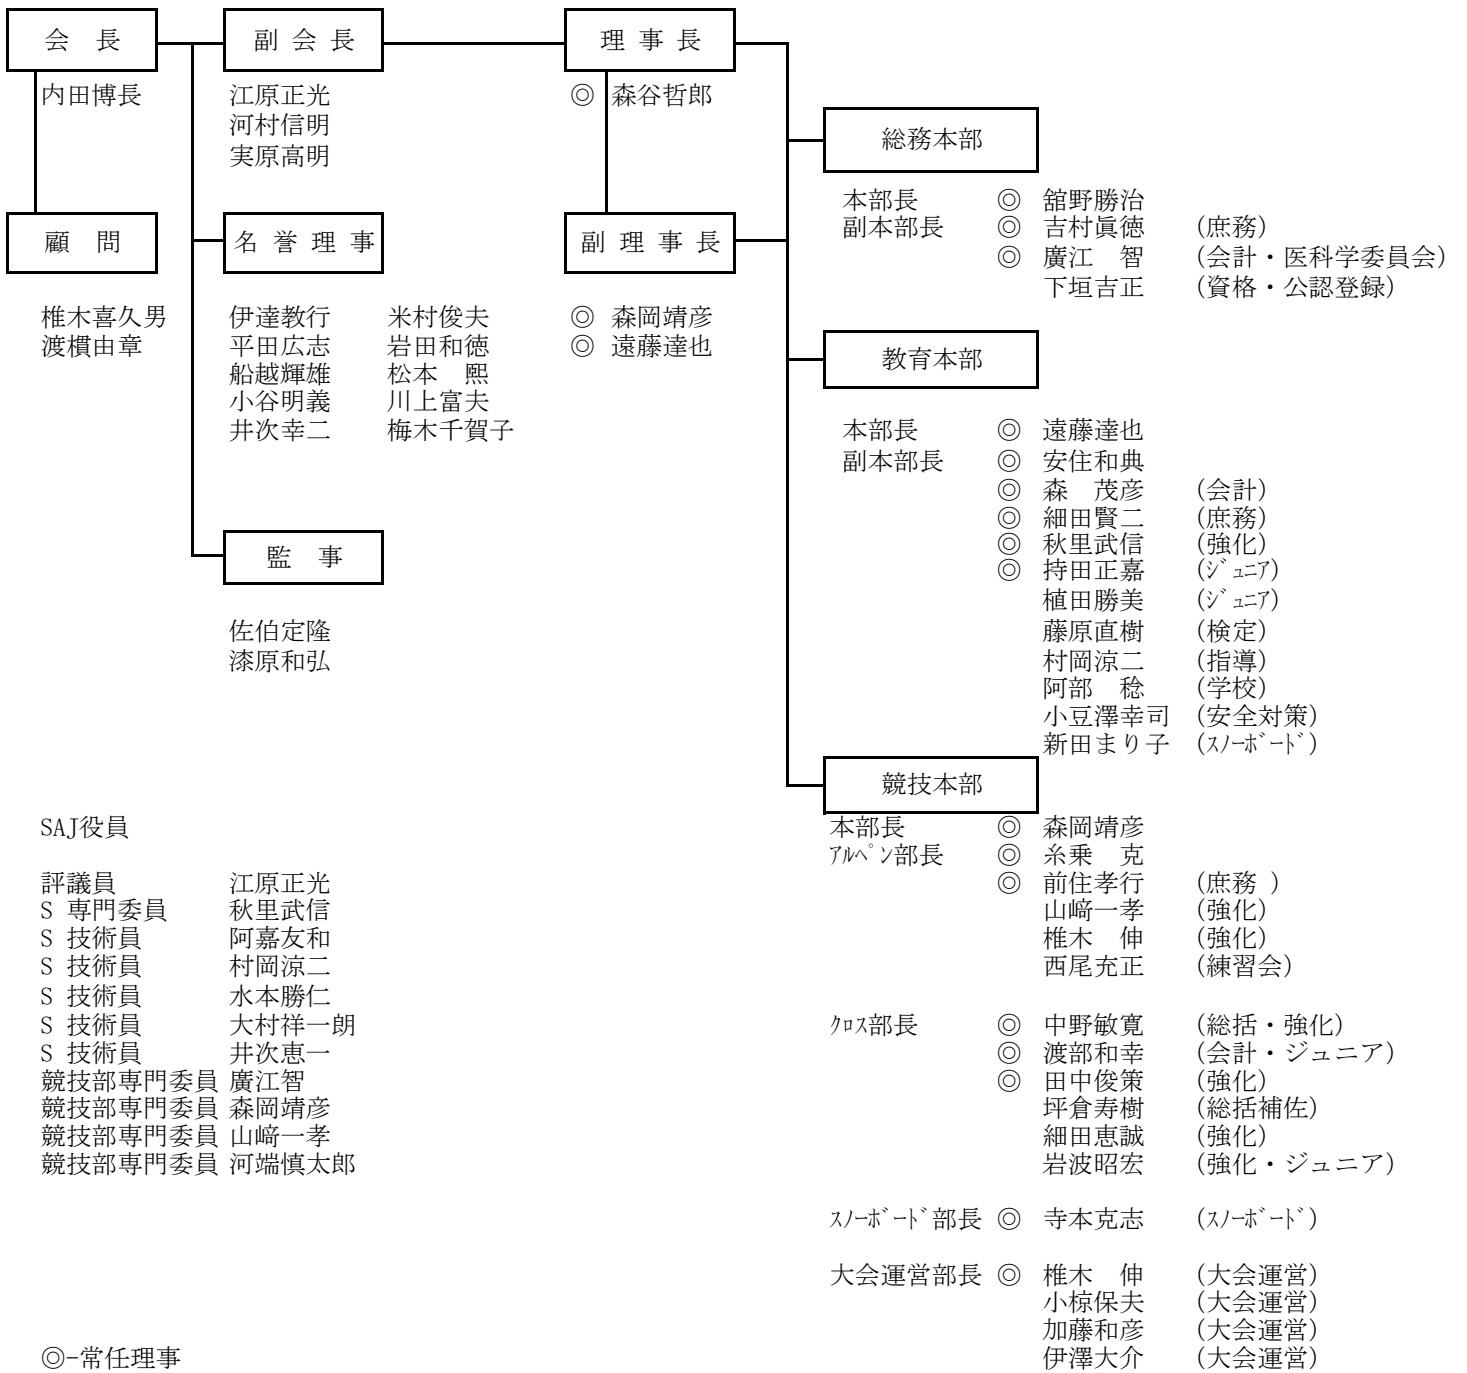

鳥取県スキー連盟組織図

2024年10月19日 現在

総務本部

広報委員会

※ 江原 正光 森谷 哲郎 森岡 靖彦 舘野 勝治 椎木伸 寺本 克志  
中野 敏寛 糸乗 克 下垣吉正 前住孝行 細田 賢二 田中俊策

スポーツ医科学委員会

※ 川西弘晃 糸乗 克 中野敏寛 渡部和幸 山崎廣美 寺本克志  
森岡靖彦 炭山慧一 遠藤達也 秋里武信

教育本部

安全対策委員会

※ 宮本 亮 小豆澤幸司 伊藤 勇 福田希世美 池田幸恵

指導委員会

※ 大村祥一朗 村岡涼二 新田まり子 水本勝仁

検定委員会

※ 阿嘉友和 藤原直樹 田中慎一 福田 忍

シニア委員会

※ 花道英年 持田正嘉 植田勝美 安住和典 松本政和 松永頼文 小西博継