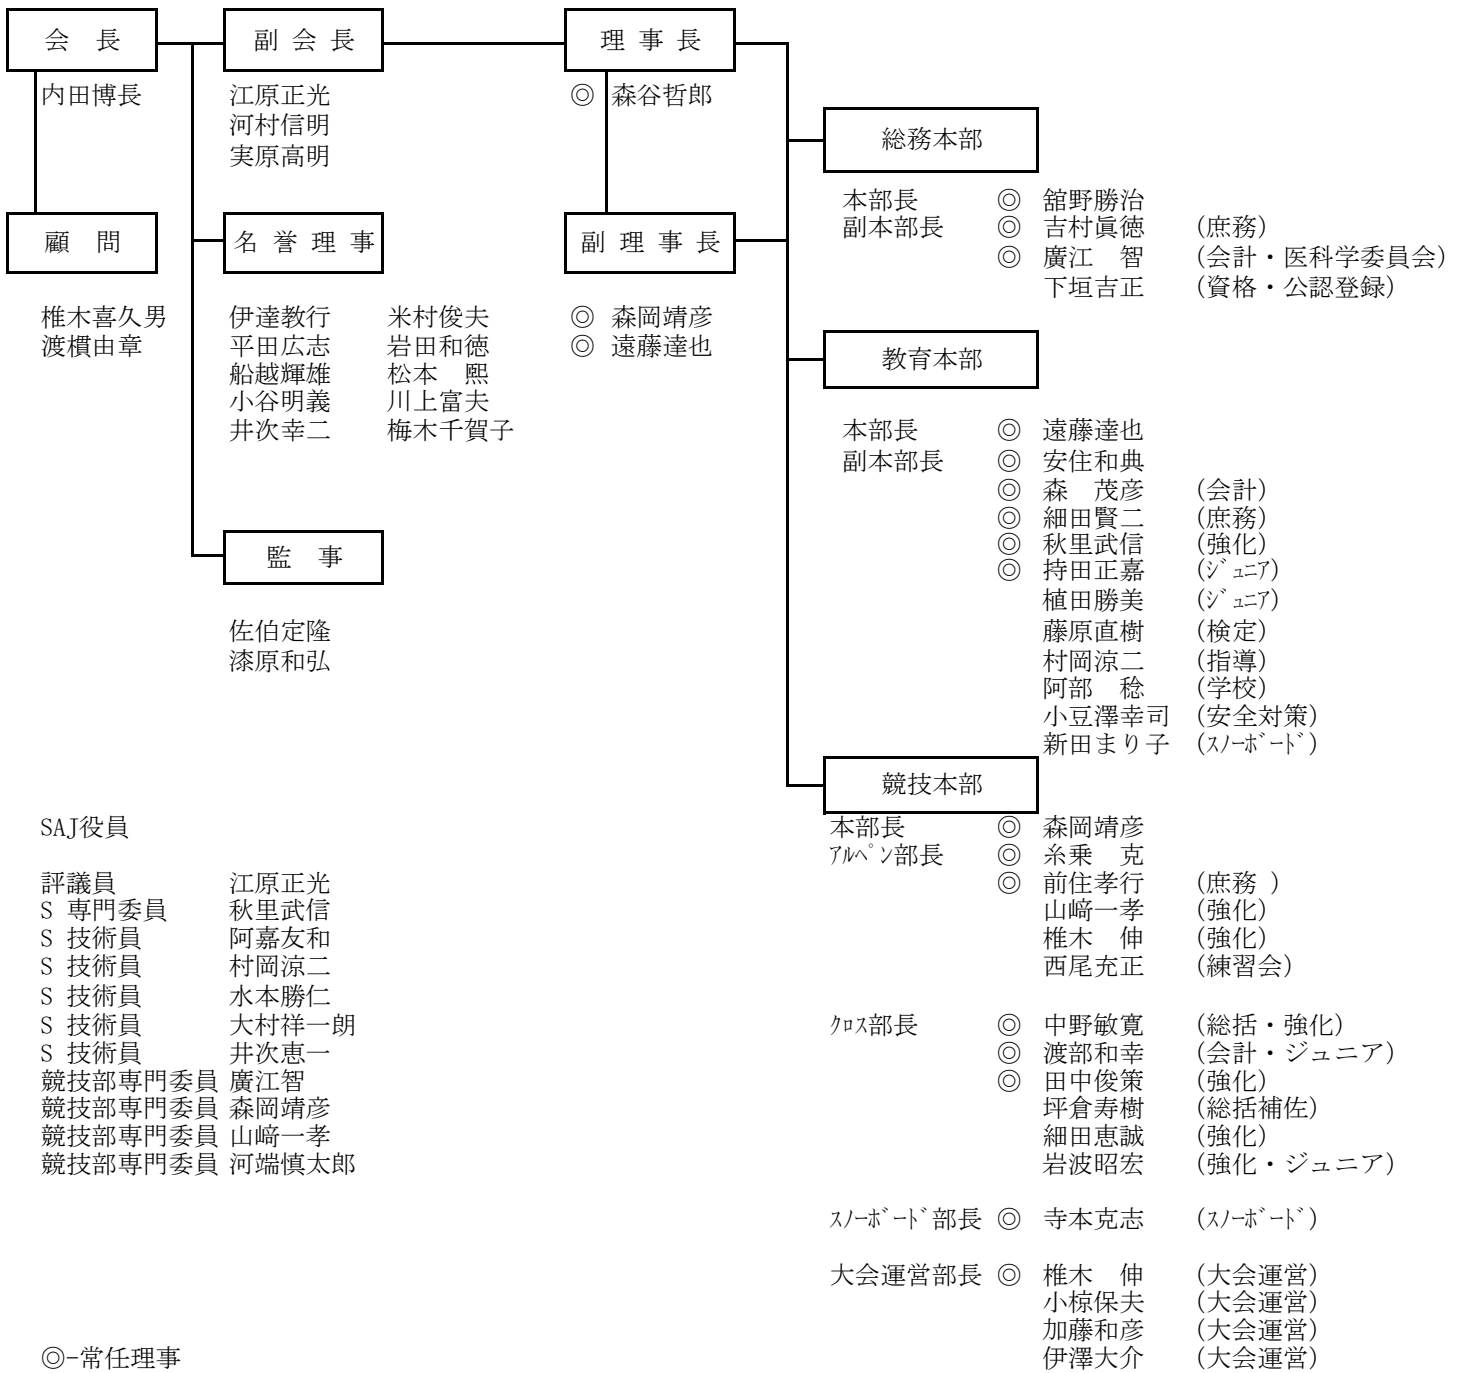

鳥取県スキー連盟組織図

2024年9月29日 現在

総務本部

広報委員会

※ 江原 正光 森谷 哲郎 森岡 靖彦 舘野 勝治 椎木伸 寺本 克志
中野 敏寛 糸乗 克 下垣吉正 前住孝行 細田 賢二 田中俊策

スポーツ医科学委員会

※ 川西弘晃 糸乗 克 中野敏寛 渡部和幸 山崎廣美 寺本克志
森岡靖彦 炭山慧一 遠藤達也 秋里武信

教育本部

安全対策委員会

※ 宮本 亮 小豆澤幸司 伊藤 勇 福田希世美 池田幸恵

指導委員会

※ 大村祥一朗 村岡涼二 新田まり子 水本勝仁
スキー技術員 スキー技術員

検定委員会

※ 阿嘉友和 藤原直樹 田中慎一 福田 忍
スキー技術員

シニア委員会

※ 花道英年 持田正嘉 植田勝美 安住和典 松本政和 松永頼文 小西博継